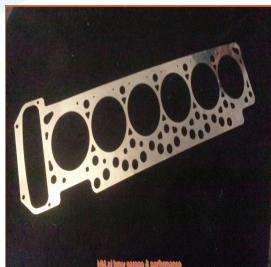

> Przekładka Głowicy pod Turbo cr 8:0 BMW m30b35

## Przekładka Głowicy pod Turbo cr 8:0 BMW m30b35

Model : -

Przekładka Głowicy pod Turbo cr 8:0 BMW m30b35

Producent : -

Przekładka Głowicy pod Turbo cr 8:0 BMW m30b35

&nbsp;

**Cena : 199,00 zł Brutto ( 161,79 zł Netto)**