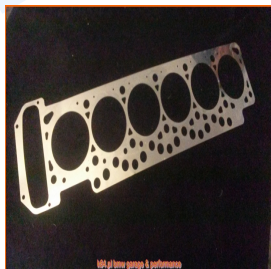

> Przekładka Głowicy pod Turbo cr 8:0 BMW m30b30

## Przekładka Głowicy pod Turbo cr 8:0 BMW m30b30

Model : -

Przekładka Głowicy pod Turbo cr 8:0 BMW m30b30

Producent : -

Przekładka Głowicy pod Turbo cr 8:0 BMW m30b30  
&nbsp;

**Cena : 199,00 zł Brutto ( 161,79 zł Netto)**