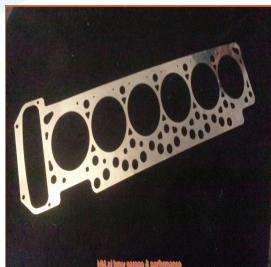

> Przekładka Głowicy pod Turbo cr 8:0 BMW m30b30

Przekładka Głowicy pod Turbo cr 8:0 BMW m30b30

Model : -

Przekładka Głowicy pod Turbo cr 8:0 BMW m30b30

Producent : -

Przekładka Głowicy pod Turbo cr 8:0 BMW m30b30