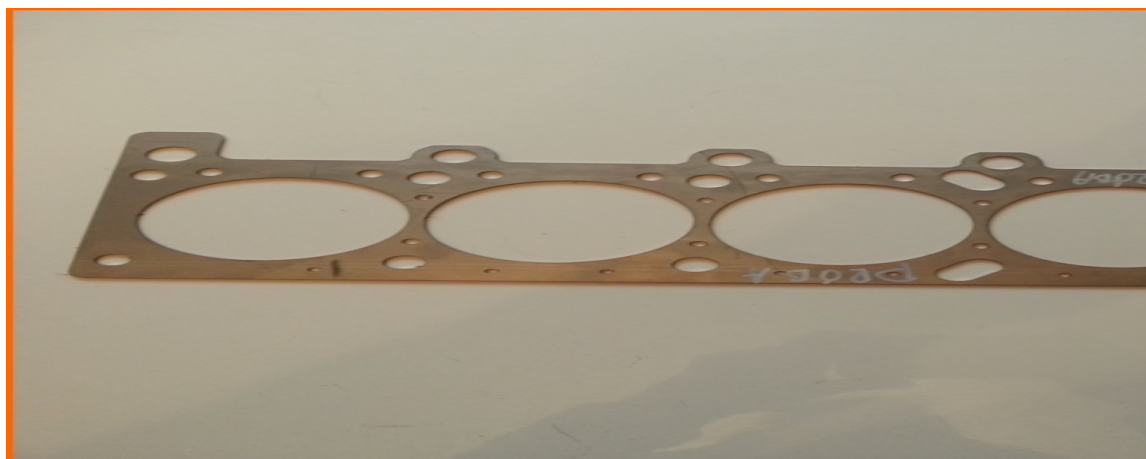

Cena : 150,00 zł Brutto (121,95 zł Netto)

Dostępność: Produkt dostępny w naszym sklepie od 30 listopada 2016