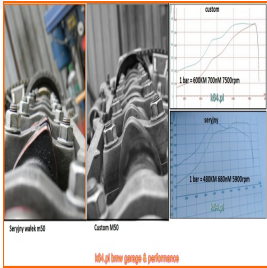

Silnik / Engine Tuning > Wałki / Cams > Ostre wałki / KPL BMW SOFT M50 M52 M54 k64 spec

Ostre wałki / KPL BMW SOFT M50 M52 M54 k64 spec

Model : -

Ostre wałki / KPL BMW SOFT M50 M52 M54 k64 spec

Producent : -

Ostre wałki BMW M50 M52 M54

Szlifowane, utwardzane i obrabiane - wałki o większym wzniosie do silników M50 / M52 / M54

Opcja SOFT - wałek ssący i wydechowy !

Gwarantowany przyrost mocy w górnej parti obrotów oraz płaski nM do samej góry.

Przy tej opcji wałków - zostają seryjne szklanki / zawory / hydraulika -

Wałek przygotowywany pod dany silnik.

Cena za gotowy obrobiony wałek ssący

Stary wałek do zwrotu.

Silnik / Engine Tuning > Wałki / Cams > Ostre wałki / KPL BMW SOFT M50 M52 M54 k64 spec