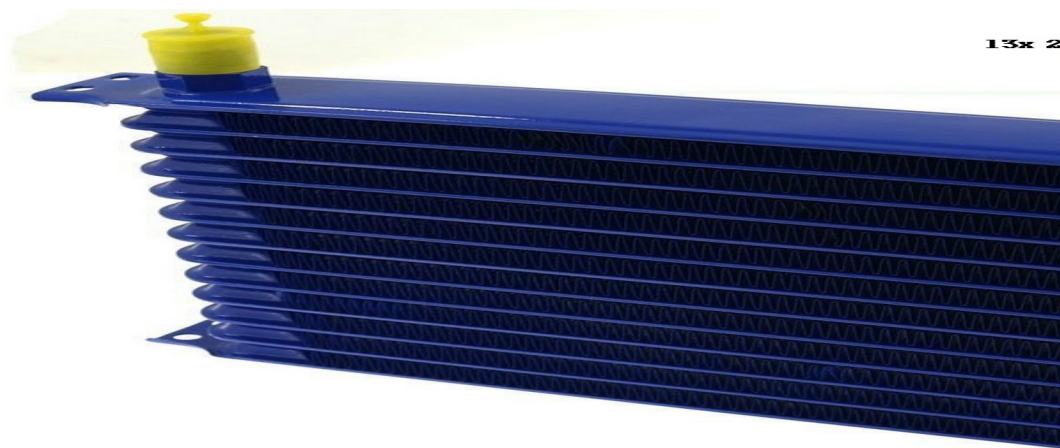

Układ chłodzenia > Chłodnice Oleju > Chłodnica Oleju Race Line 13-rzędowa 300x100x50 AN10

## Chłodnica Oleju Race Line 13-rzędowa 300x100x50 AN10

Model : -

Chłodnica Oleju Race Line 13-rzędowa 300x100x50 AN10

Producent : -

Chłodnica Oleju Race Line 13-rzędowa 300x100x50 AN10

Gwint: AN10

Wymiary rdzenia: 300x100x50mm

Wymiar całkowity: 330x100x50mm

**Cena : 260,00 zł Brutto ( 211,38 zł Netto)**

Dostępność: Produkt dostępny w naszym sklepie od 17 marca 2017