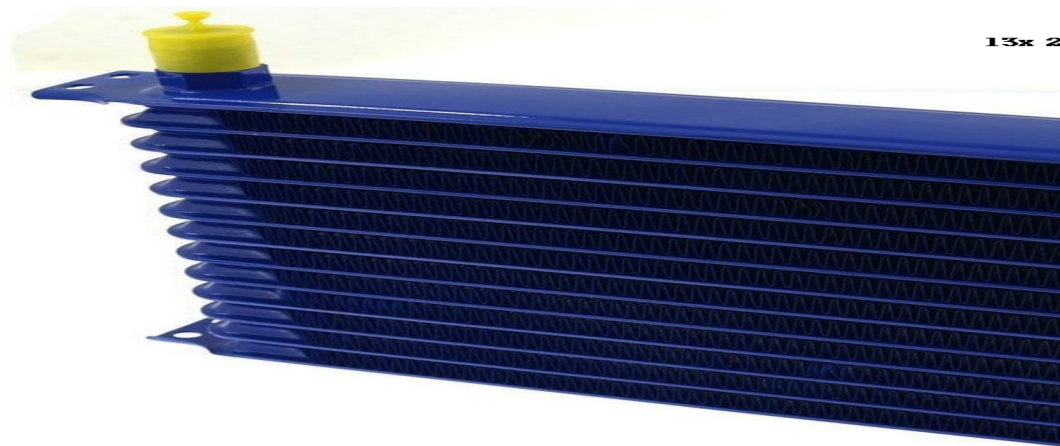

Cena : 260,00 zł Brutto (211,38 zł Netto)

Dostępność: Produkt dostępny w naszym sklepie od 17 marca 2017