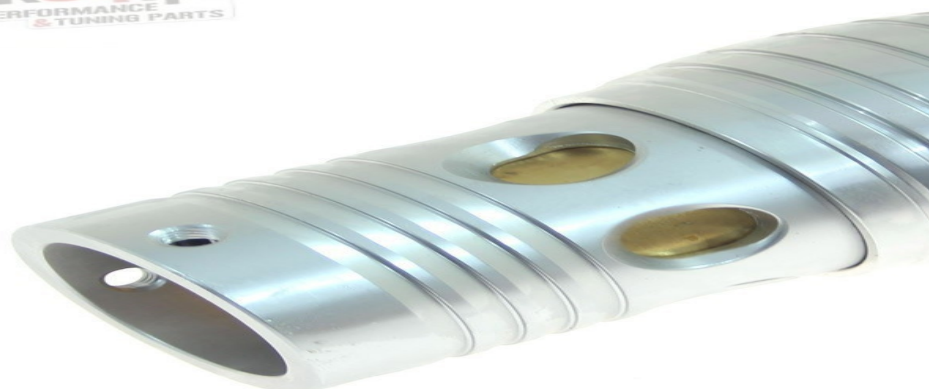

Zawory Blow off / DV / upustowe > BLOW OFF 4502

## BLOW OFF 4502

Model : 2  
BLOW OFF 4502

Producent : -  
&nbsp; &nbsp; &nbsp;

Zawór upustowy ciśnienia doładowania BOV

**NIESAMOWITY EFEKT DŹWIĘKOWY!!!**  
Chroni Twoje turbo!!!

&nbsp;Seryjny zawór DV włącza powietrze w obieg, natomiast zawór typu Blow Off-zawór atmosferyczny wypuszcza powietrze na zewnątrz, co chroni Twoje turbo, a przy okazji wydaje niesamowity efekt dźwiękowy

Wysoka jakość wykonania.

Zawory Blow off / DV / upustowe > BLOW OFF 4502