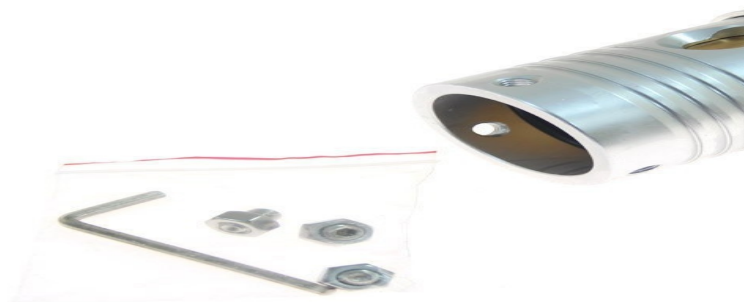

Zawory Blow off / DV / upustowe > BLOW OFF 4502

## BLOW OFF 4502

Model : 2  
BLOW OFF 4502

Producent : -  
&nbsp; &nbsp; &nbsp;

Zawór upustowy ciśnienia doładowania BOV

**NIESAMOWITY EFEKT DŹWIĘKOWY!!!**  
Chroni Twoje turbo!!!

&nbsp;Seryjny zawór DV włącza powietrze w obieg, natomiast zawór typu Blow Off-zawór atmosferyczny wypuszcza powietrze na zewnątrz, co chroni Twoje turbo, a przy okazji wydaje niesamowity efekt dźwiękowy

Wysoka jakość wykonania.

Zawory Blow off / DV / upustowe > BLOW OFF 4502