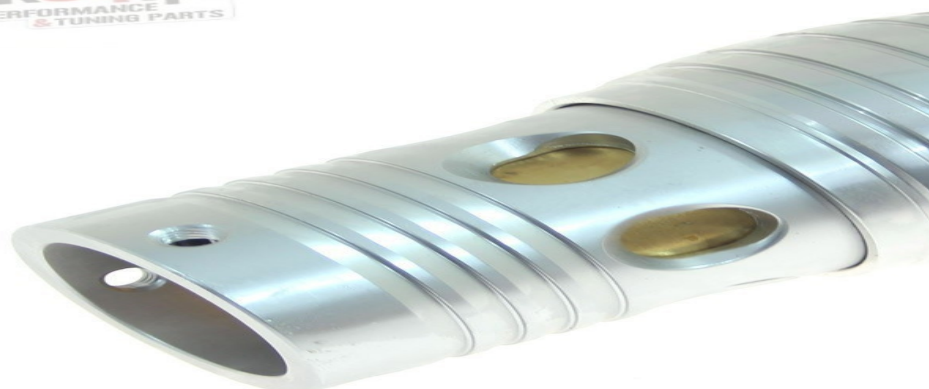

Zawory Blow off / DV / upustowe > BLOW OFF 4502

BLOW OFF 4502

Model : 2
BLOW OFF 4502

Producent : -

Zawór upustowy ciśnienia doładowania BOV

NIESAMOWITY EFEKT DŹWIĘKOWY!!!
Chroni Twoje turbo!!!

 Seryjny zawór DV włącza powietrze w obieg, natomiast zawór typu Blow Off-zawór atmosferyczny wypuszcza powietrze na zewnątrz, co chroni Twoje turbo, a przy okazji wydaje niesamowity efekt dźwiękowy

Wysoka jakość wykonania.

Zawory Blow off / DV / upustowe > BLOW OFF 4502

BLOW OFF 4502