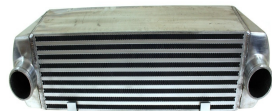

Intercooler / Doloty / Intake > Intercooler - Dedykowane > Intercooler BMW E90 E92/Dedykowany

Intercooler BMW E90 E92/Dedykowany

Copyright 2006 © SeqSoft