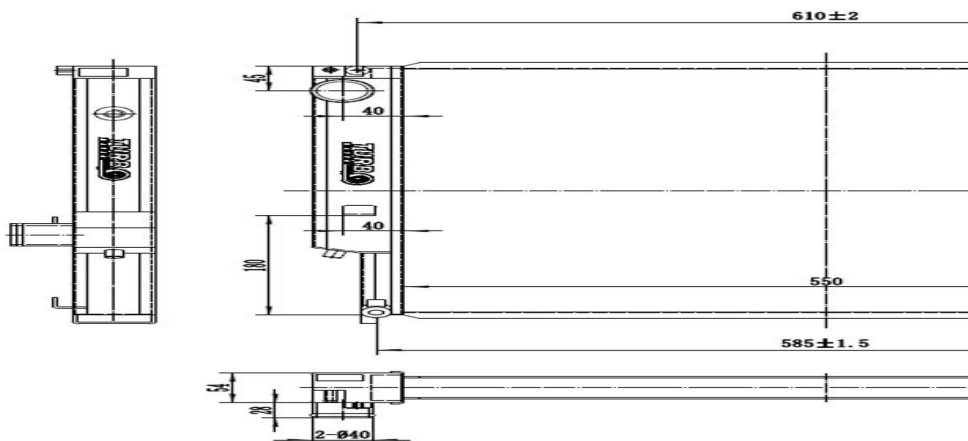

Układ chłodzenia > Chłodnice wody > Sportowa chłodnica wody - BMW E30 E36

Sportowa chłodnica wody - BMW E30 E36