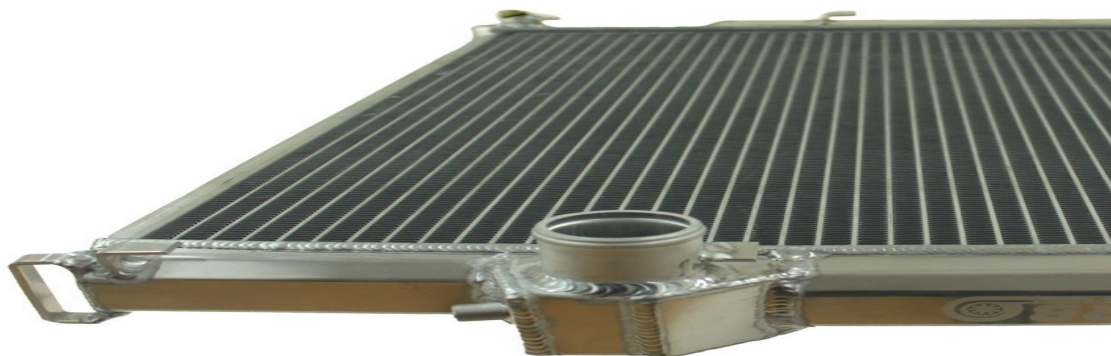

Układ chłodzenia > Chłodnice wody > Sportowa chłodnica wody - BMW E30 E36

Sportowa chłodnica wody - BMW E30 E36

Copyright 2006 © SeqSoft