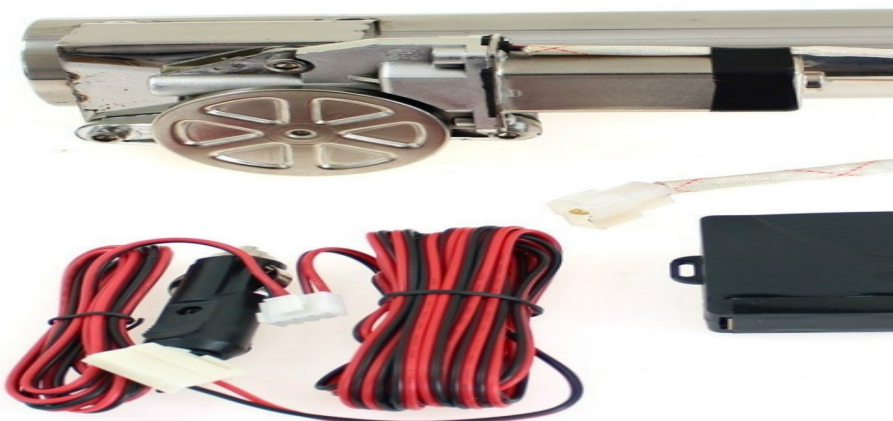

## Przepustnica elektryczna wydechu 2,5" + pilot i centralka

Model : -

Przepustnica elektryczna wydechu 2,5" + pilot i centralka

Producent : -

Przepustnica wydechu pozwala kontrolować głośność dźwięku układu wydechowego.

Urządzenie instaluje się zazwyczaj tuż za katalizatorem, natomiast regulacja przepływu spalin odbywa się przy pomocy sterowanej elektronicznie przepustnicy.

Zestaw zawiera:

- Elektryczną przepustnicę o średnicy 2,5 cala
- Moduł bezprzewodowy oraz pilot
- Adapter prosty do wydechu
- 3m przewód przyłączeniowy