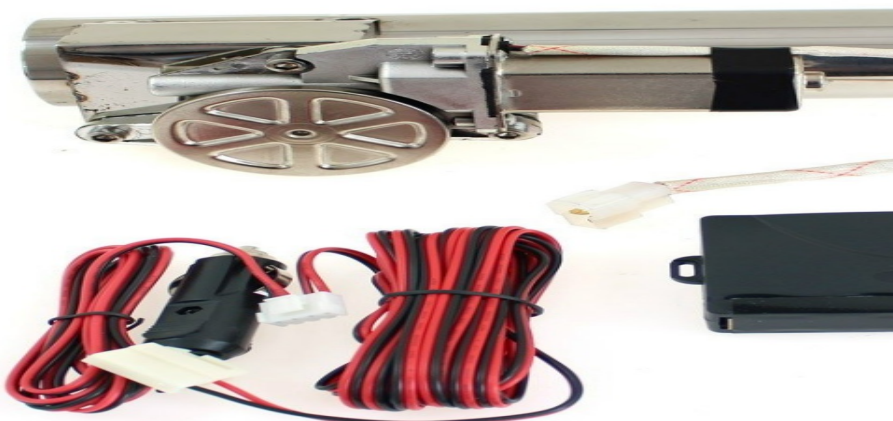

Przepustnica elektryczna wydechu 2,5" + pilot i centralka

Model : -

Przepustnica elektryczna wydechu 2,5" + pilot i centralka

Producent : -

Przepustnica wydechu pozwala kontrolować głośność dźwięku układu wydechowego.

Urządzenie instaluje się zazwyczaj tuż za katalizatorem, natomiast regulacja przepływu spalin odbywa się przy pomocy sterowanej elektronicznie przepustnicy.

Zestaw zawiera:

- Elektryczną przepustnicę o średnicy 2,5 cala
- Moduł bezprzewodowy oraz pilot
- Adapter prosty do wydechu
- 3m przewód przyłączeniowy