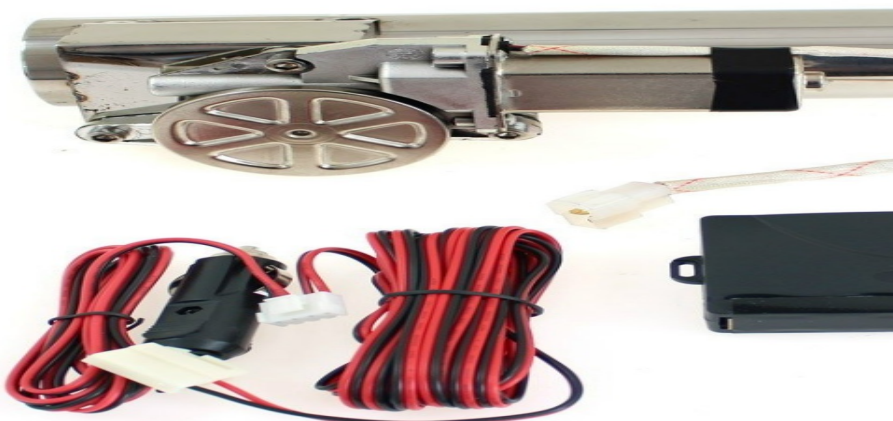

Przepustnica elektryczna wydechu 2,5" + pilot i centralka

Model : -

Przepustnica elektryczna wydechu 2,5" + pilot i centralka

Producent : -

 Przepustnica wydechu pozwala kontrolować głośność dźwięku układu wydechowego.

Urządzenie instaluje się zazwyczaj tuż za katalizatorem, natomiast regulacja przepływu spalin odbywa się przy pomocy sterowanej elektronicznie przepustnicy.

Zestaw zawiera:

- Elektryczną przepustnicę o średnicy 2,5 cala
- Moduł bezprzewodowy oraz pilot
- Adapter prosty do wydechu
- 3m przewód przyłączeniowy