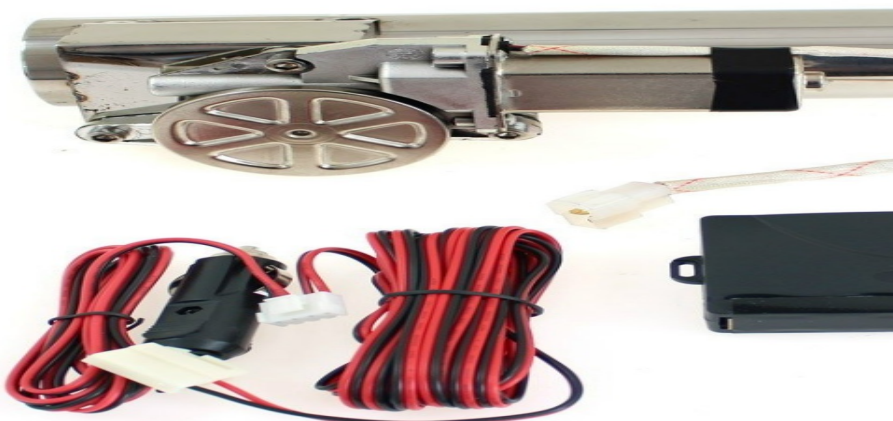

## Przepustnica elektryczna wydechu 3" + pilot i centralka

Model : -

Przepustnica elektryczna wydechu 3" + pilot i centralka

Producent : -

Przepustnica wydechu pozwala kontrolować głośność dźwięku układu wydechowego.

Urządzenie instaluje się zazwyczaj tuż za katalizatorem, natomiast regulacja przepływu spalin odbywa się przy pomocy sterowanej elektronicznie przepustnicy.

Zestaw zawiera:

- Elektryczną przepustnicę o średnicy 3"
- Moduł bezprzewodowy oraz pilot
- Adapter prosty do wydechu
- 3m przewód przyłączeniowy