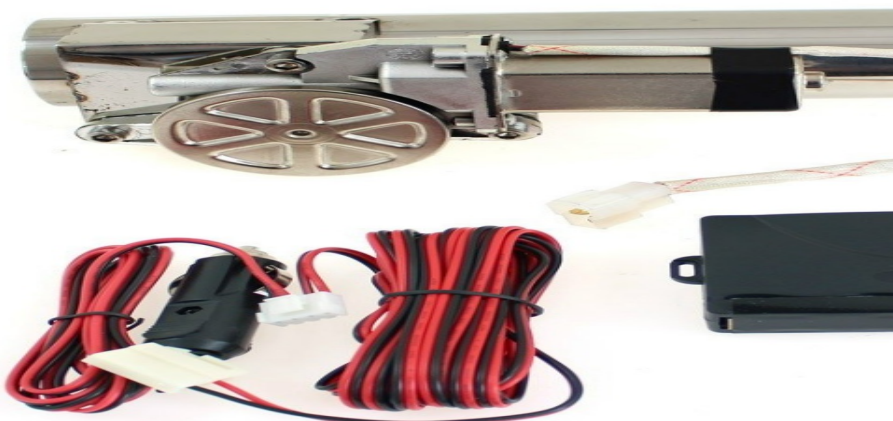

Przepustnica elektryczna wydechu 3" + pilot i centralka

Model : -

Przepustnica elektryczna wydechu 3" + pilot i centralka

Producent : -

 Przepustnica wydechu pozwala kontrolować głośność dźwięku układu wydechowego.

Urządzenie instaluje się zazwyczaj tuż za katalizatorem, natomiast regulacja przepływu spalin odbywa się przy pomocy sterowanej elektronicznie przepustnicy.

Zestaw zawiera:

- Elektryczną przepustnicę o średnicy 3"
- Moduł bezprzewodowy oraz pilot
- Adapter prosty do wydechu
- 3m przewód przyłączeniowy