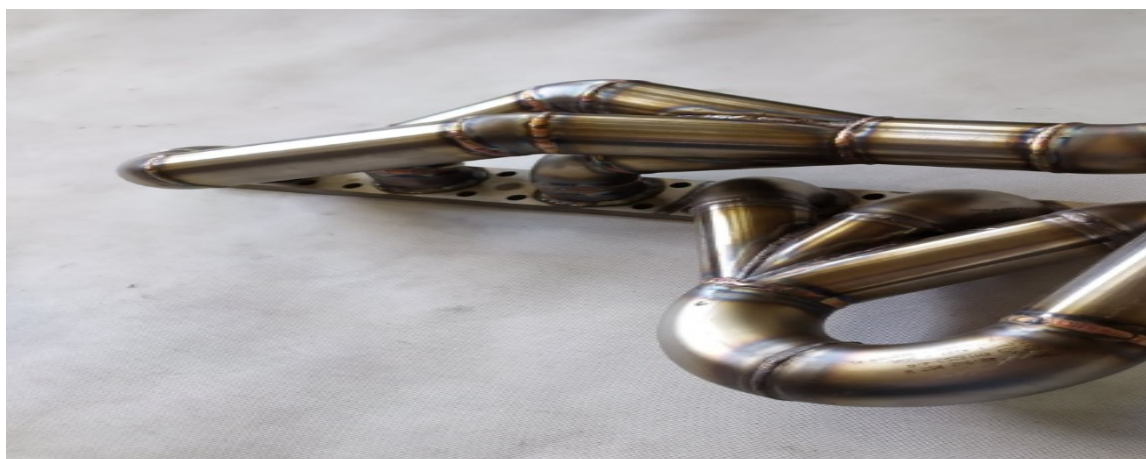

BMW TURBO k64 spec > Turbo Kit BMW Turbo - zestawy > TURBO KIT STAGE 2 - BMW 2.0 M50b20 M52b20 300+ Full set

TURBO KIT STAGE 2 - BMW 2.0 M50b20 M52b20 300+ Full set k64 performance