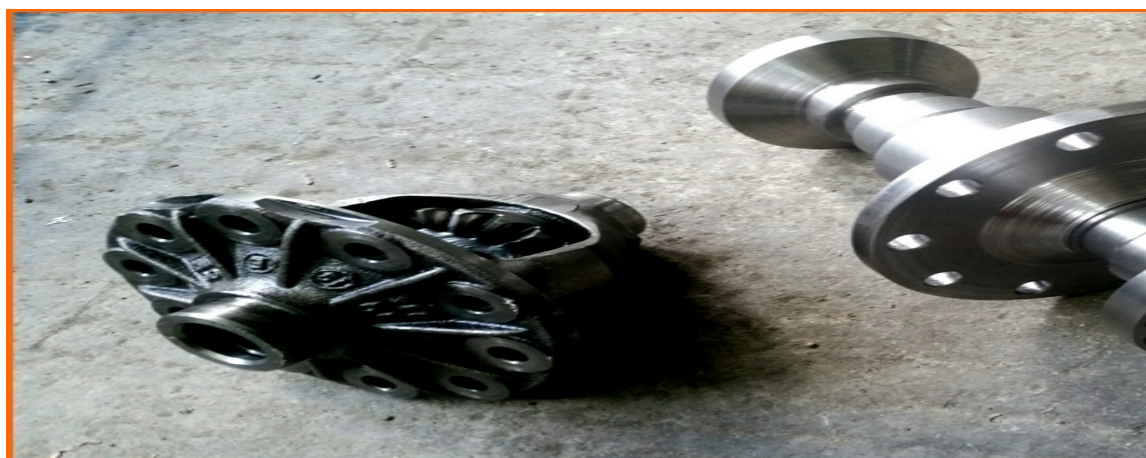

> *Dyferencjał 100% ATOM k64 spec BMW E36 E46*

Dyferencjał 100% ATOM k64 spec BMW E36 E46

Cena : 2.200,00 zł Brutto (1.788,62 zł Netto)

Dostępność: Produkt dostępny w naszym sklepie od 19 maja 2018