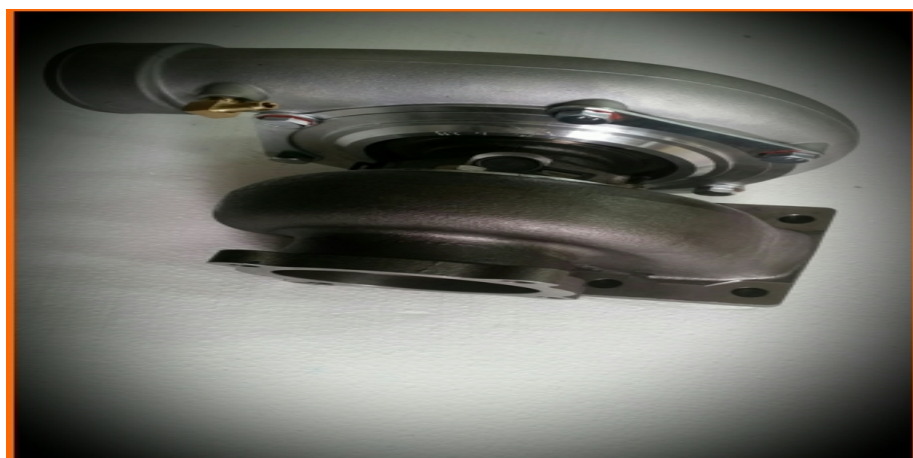

Turbo k64 SPEC / GTX BB DUAL > Turbo K64 spec GTX3582r .80 supercore ANTISURGE - dual bb cnc wirnik ... 400-

**Turbo K64 spec GTX3582r .80 supercore ANTISURGE - dual
bb cnc wirnik ... 400-750KM 2L - 4L.**

Cena : 2.900,00 zł Brutto (2.357,72 zł Netto)