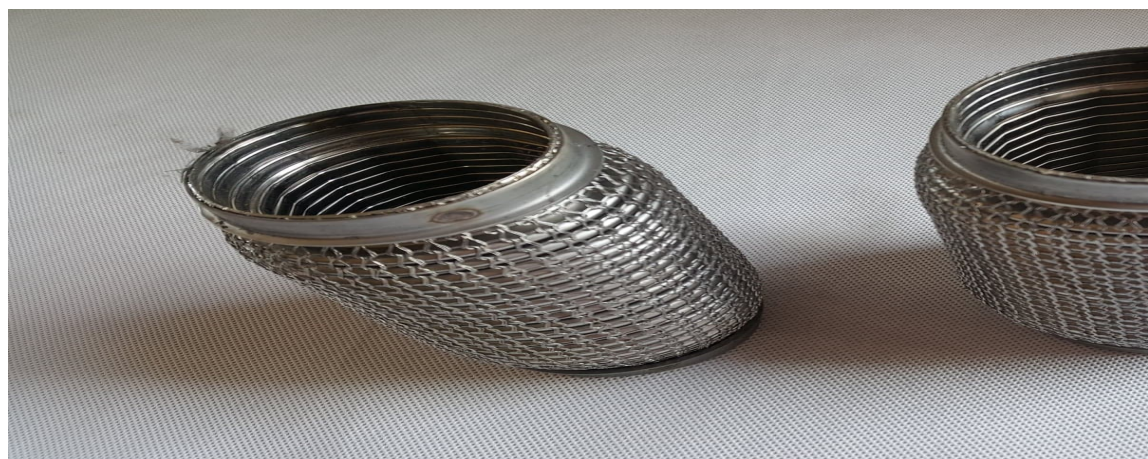

Układ wydechowy / Exhaust > PLECIONKI / ŁĄCZNIK ELASTYCZNY W > POWERFLEX Łącznik elastyczny wydechu 2,0"

POWERFLEX Łącznik elastyczny wydechu 2,0" 50mm nierdzewka

Model : -

POWERFLEX Łącznik elastyczny wydechu 2,0" 50mm nierdzewka

Producent : -

POWERFLEX Łącznik elastyczny wydechu 2,0" 50mm nierdzewka

100% nierdzewka najwyższej jakości, bardzo elastyczny, dodatkowa siatka osłaniająca.

Jest to wyrób najwyższej klasy.

Cena : 90,00 zł Brutto (73,17 zł Netto)