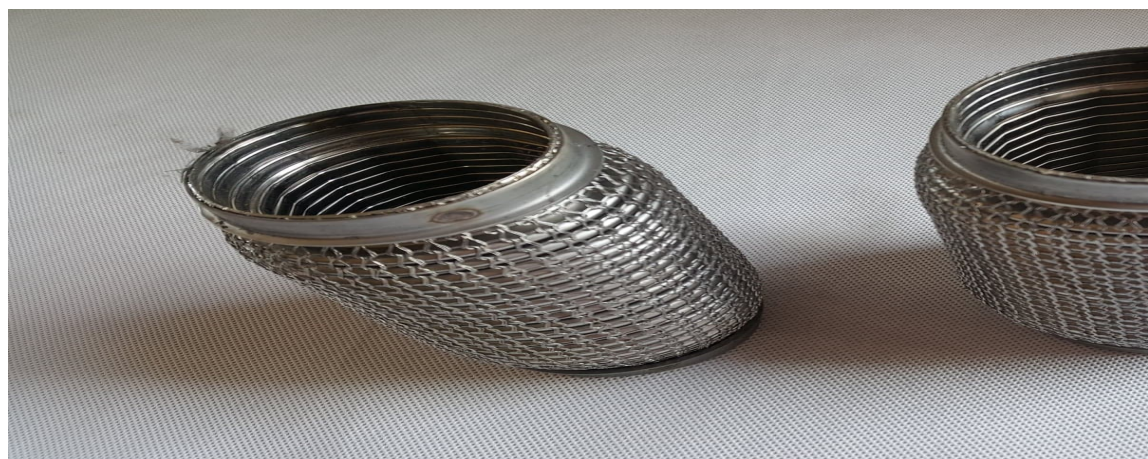

Cena : 90,00 zł Brutto (73,17 zł Netto)

Dostępność: Produkt dostępny w naszym sklepie od 06 lutego 2019