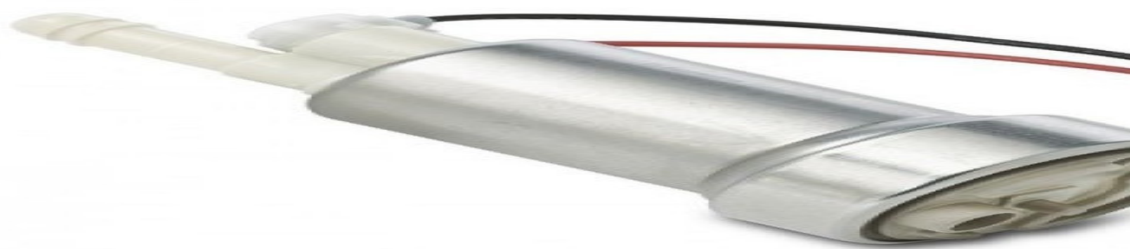

## Pompa Paliwa Walbro Wewnętrzna F90000285 525LPH E85 Zestaw pełny 900HP

Model : -

Pompa Paliwa Walbro Wewnętrzna F90000285 525LPH E85 Zestaw pełny 900HP

Producent : -

Wewnętrzna pompa paliwa Walbro&nbsp;&F90000285

Pompa nadaje się do zastosowań w silnikach o mocy do 900HP. !!!

Wydajność : 525LPH, przystosowana jest do pracy w paliwie E85.

JEST TO PEŁNY ZESTAW ! FILTR , WTYCZKA , INSTRUKCJA itd.

Bardzo mała , cicha i pasuje do każdego wew kosza PALIWA ze względu na wymiary!

Układ paliwowy / Fuel System > Pompy Paliwa / Fuel Pumps > Pompa Paliwa Walbro Wewnętrzna F90000285 525LPH E85

## **Pompa Paliwa Walbro Wewnętrzna F90000285 525LPH E85 Zestaw pełny 900HP**

&nbsp;

**Cena : 1.049,00 zł Brutto ( 852,85 zł Netto)**

---

*Dostępność: Produkt dostępny w naszym sklepie od 14 lutego 2019*