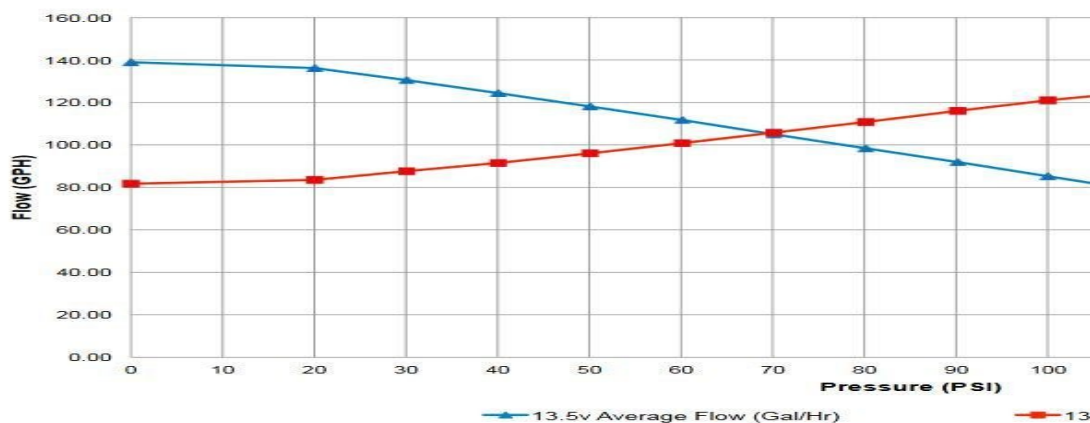

Pompa Paliwa Walbro Wewnętrzna F90000285 525LPH E85 Zestaw pełny 900HP

Model : -

Pompa Paliwa Walbro Wewnętrzna F90000285 525LPH E85 Zestaw pełny 900HP

Producent : -

Wewnętrzna pompa paliwa Walbro F90000285

Pompa nadaje się do zastosowań w silnikach o mocy do 900HP. !!!

Wydajność : 525LPH, przystosowana jest do pracy w paliwie E85.

JEST TO PEŁNY ZESTAW ! FILTR , WTYCZKA , INSTRUKCJA itd.

Bardzo mała , cicha i pasuje do każdego wew kosza PALIWA ze względu na wymiary!

Układ paliwowy / Fuel System > Pompy Paliwa / Fuel Pumps > Pompa Paliwa Walbro Wewnętrzna F90000285 525LPH E85

Pompa Paliwa Walbro Wewnętrzna F90000285 525LPH E85

Zestaw pełny 900HP

Cena : 1.049,00 zł Brutto (852,85 zł Netto)