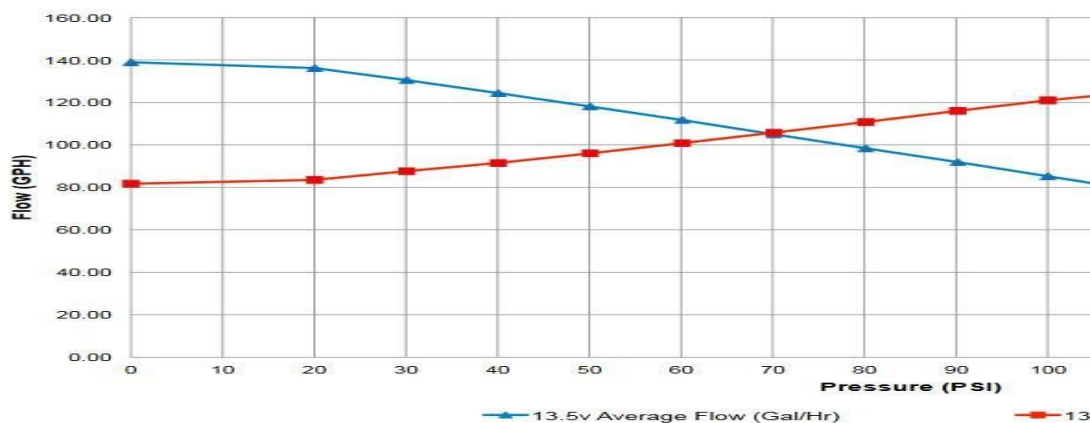

Pompa Paliwa Walbro Wewnętrzna F90000285 525LPH E85 Zestaw pełny 900HP

Model : -

Pompa Paliwa Walbro Wewnętrzna F90000285 525LPH E85 Zestaw pełny 900HP

Producent : -

Wewnętrzna pompa paliwa Walbro &F90000285

Pompa nadaje się do zastosowań w silnikach o mocy do 900HP. !!!

Wydajność : 525LPH, przystosowana jest do pracy w paliwie E85.

JEST TO PEŁNY ZESTAW ! FILTR , WTYCZKA , INSTRUKCJA itd.

Bardzo mała , cicha i pasuje do każdego wew kosza PALIWA ze względu na wymiary!

Układ paliwowy / Fuel System > Pompy Paliwa / Fuel Pumps > Pompa Paliwa Walbro Wewnętrzna F90000285 525LPH E85

Pompa Paliwa Walbro Wewnętrzna F90000285 525LPH E85

Zestaw pełny 900HP

Cena : 1.049,00 zł Brutto (852,85 zł Netto)