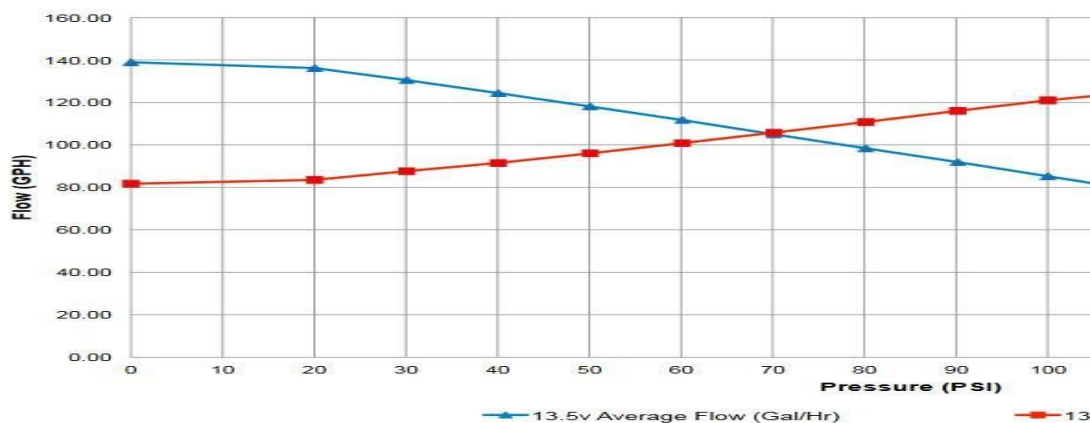

## Pompa Paliwa Walbro Wewnętrzna F90000285 525LPH E85 Zestaw pełny 900HP

Model : -

Pompa Paliwa Walbro Wewnętrzna F90000285 525LPH E85 Zestaw pełny 900HP

Producent : -

Wewnętrzna pompa paliwa Walbro&nbsp;&F90000285

Pompa nadaje się do zastosowań w silnikach o mocy do 900HP. !!!

Wydajność : 525LPH, przystosowana jest do pracy w paliwie E85.

JEST TO PEŁNY ZESTAW ! FILTR , WTYCZKA , INSTRUKCJA itd.

Bardzo mała , cicha i pasuje do każdego wew kosza PALIWA ze względu na wymiary!

Układ paliwowy / Fuel System > Pompy Paliwa / Fuel Pumps > Pompa Paliwa Walbro Wewnętrzna F90000285 525LPH E85