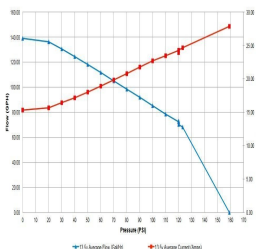

Pompa Paliwa Walbro Wewnętrzna F90000285 525LPH E85 Zestaw pełny 900HP

Model : -

Pompa Paliwa Walbro Wewnętrzna F90000285 525LPH E85 Zestaw pełny 900HP

Producent : -

Wewnętrzna pompa paliwa Walbro &F90000285

Pompa nadaje się do zastosowań w silnikach o mocy do 900HP. !!!

Wydajność : 525LPH, przystosowana jest do pracy w paliwie E85.

JEST TO PEŁNY ZESTAW ! FILTR , WTYCZKA , INSTRUKCJA itd.

Bardzo mała , cicha i pasuje do każdego wew kosza PALIWA ze względu na wymiary!

Układ paliwowy / Fuel System > Pompy Paliwa / Fuel Pumps > Pompa Paliwa Walbro Wewnętrzna F90000285 525LPH E85

Pompa Paliwa Walbro Wewnętrzna F90000285 525LPH E85

Zestaw pełny 900HP

Cena : 1.049,00 zł Brutto (852,85 zł Netto)