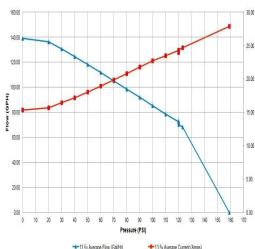

Pompa Paliwa Walbro Wewnętrzna F90000285 525LPH E85 Zestaw pełny 900HP

Model : -

Pompa Paliwa Walbro Wewnętrzna F90000285 525LPH E85 Zestaw pełny 900HP

Producent : -

Wewnętrzna pompa paliwa Walbro F90000285

Pompa nadaje się do zastosowań w silnikach o mocy do 900HP. !!!

Wydajność : 525LPH, przystosowana jest do pracy w paliwie E85.

JEST TO PEŁNY ZESTAW ! FILTR , WTYCZKA , INSTRUKCJA itd.

Bardzo mała , cicha i pasuje do każdego wew kosza PALIWA ze względu na wymiary!

Układ paliwowy / Fuel System > Pompy Paliwa / Fuel Pumps > Pompa Paliwa Walbro Wewnętrzna F90000285 525LPH E85

Pompa Paliwa Walbro Wewnętrzna F90000285 525LPH E85

Zestaw pełny 900HP

Cena : 1.049,00 zł Brutto (852,85 zł Netto)