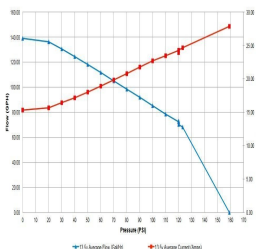

## Pompa Paliwa Walbro Wewnętrzna F90000285 525LPH E85 Zestaw pełny 900HP

Model : -

Pompa Paliwa Walbro Wewnętrzna F90000285 525LPH E85 Zestaw pełny 900HP

Producent : -

Wewnętrzna pompa paliwa Walbro&nbsp;&F90000285

Pompa nadaje się do zastosowań w silnikach o mocy do 900HP. !!!

Wydajność : 525LPH, przystosowana jest do pracy w paliwie E85.

JEST TO PEŁNY ZESTAW ! FILTR , WTYCZKA , INSTRUKCJA itd.

Bardzo mała , cicha i pasuje do każdego wew kosza PALIWA ze względu na wymiary!