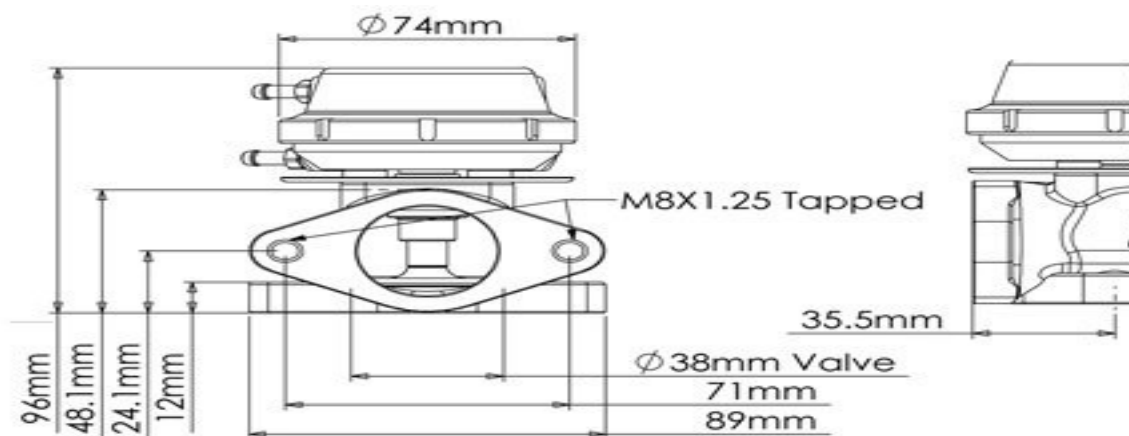

Wastegate / Valve > wastegate - original > Turbosmart Wastegate ORIGINAL Ultragate FLANGE 38MM

Turbosmart Wastegate ORIGINAL Ultragate FLANGE 38MM