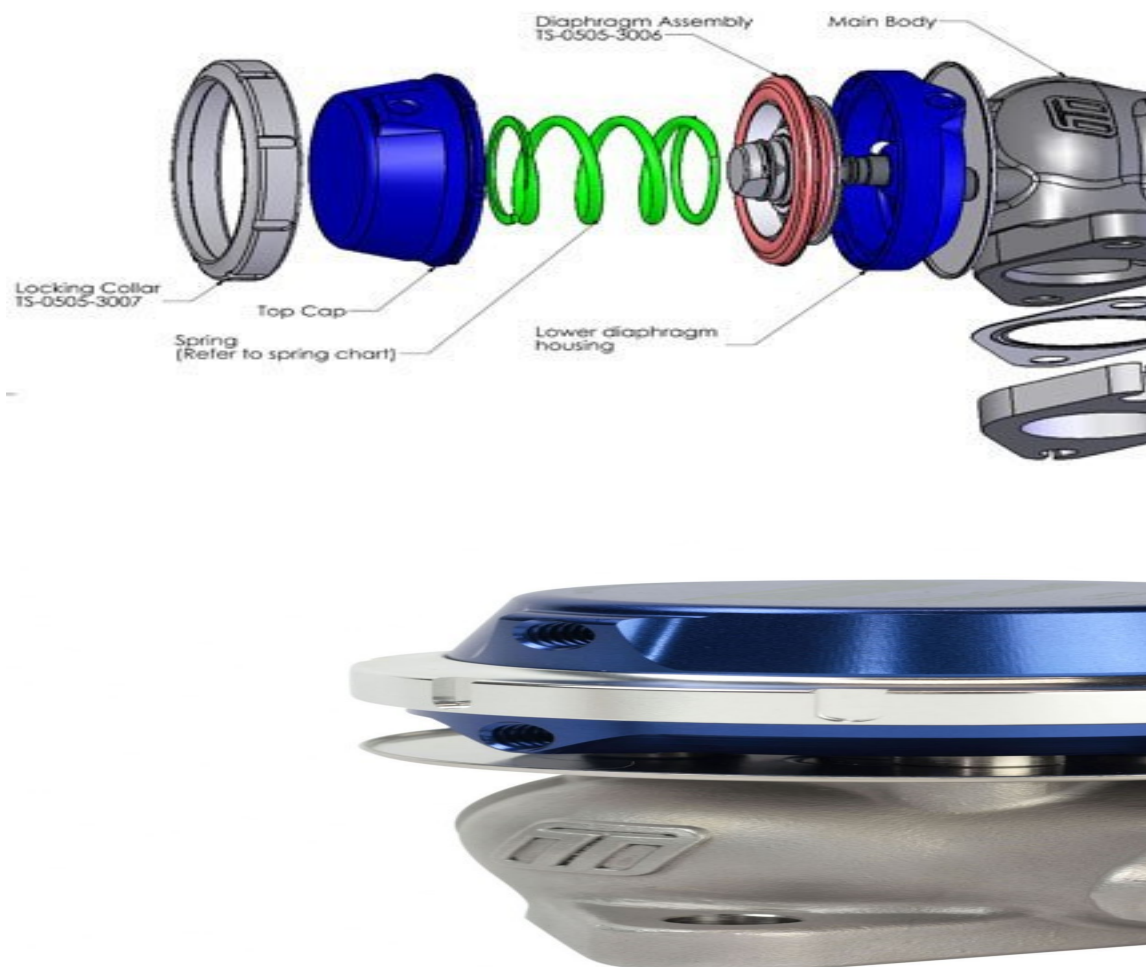

Producent : -

Turbosmart Wastegate ORIGINAL Ultragate FLANGE 38MM

Nowy Wastegate Ultra-Gate38 to zewnętrzny wastegate 38MM do zastosowań ulicznych i wyścigowych. Zaprojektowany z myślą o minimalnym rozmiarze i maksymalnym przepływie, nowy Ultra-Gate38 jest mniejszy i lżejszy niż poprzedni model i wyposażony jest w wyjątkową konstrukcję kołnierza Turbosmart, zapewniającą szybsze zmiany sprężyny i jednoczęściowy zawór ze stali nierdzewnej.

Wyposażony w:

- Uszczelki
- Śruby montażowe
- Narzędzie do odkręcania blokady
- Gniazdo zaworu
- Sprężyna 0,5 Bar (zainstalowane)
- Nyple 1/16 NPT (5 mm)
- Zatyczki do zaślepiania portów.

Wastegate / Valve > wastegate - original > Turbosmart Wastegate ORIGINAL Ultragate FLANGE 38MM

Turbosmart Wastegate ORIGINAL Ultragate FLANGE 38MM

Wastegate / Valve > wastegate - original > Turbosmart Wastegate ORIGINAL Ultragate FLANGE 38MM

Turbosmart Wastegate ORIGINAL Ultragate FLANGE 38MM

Cena : 1.320,00 zł Brutto (1.073,17 zł Netto)