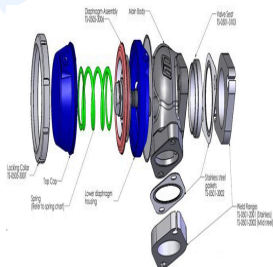

Wastegate / Valve > wastegate - original > Turbosmart Wastegate ORIGINAL Ultragate FLANGE 38MM

Turbosmart Wastegate ORIGINAL Ultragate FLANGE 38MM

Model : -

Turbosmart Wastegate ORIGINAL Ultragate FLANGE 38MM

Producent : -

Turbosmart Wastegate ORIGINAL Ultragate FLANGE 38MM

Nowy Wastegate Ultra-Gate38 to zewnętrzny wastegate 38MM do zastosowań ulicznych i wyścigowych. Zaprojektowany z myślą o minimalnym rozmiarze i maksymalnym przepływie, nowy Ultra-Gate38 jest mniejszy i lżejszy niż poprzedni model i wyposażony jest w wyjątkową konstrukcję kołnierza Turbosmart, zapewniającą szybsze zmiany sprężyny i jednoczęściowy zawór ze stali nierdzewnej.

Wyposażony w:

- Uszczelki
- Śruby montażowe
- Narzędzie do odkręcania blokady
- Gniazdo zaworu
- Sprężyna 0,5 Bar (zainstalowane)
- Nyple 1/16 NPT (5 mm)
- Zatyczki do zaślepiania portów.

Wastegate / Valve > wastegate - original > Turbosmart Wastegate ORIGINAL Ultragate FLANGE 38MM