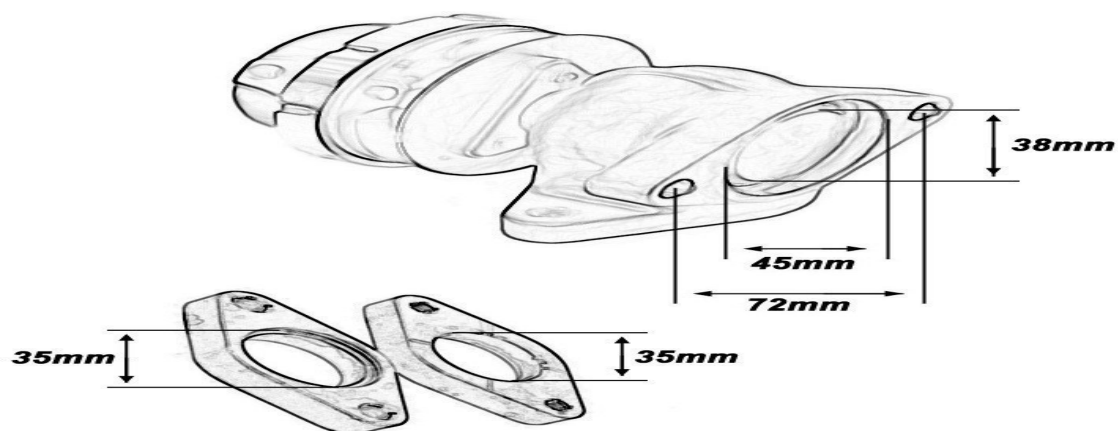

Wastegate / Valve > wastegate - replic > Wastegate zewnętrzny 38mm 0,5 Bar Blue na Flansze

Wastegate zewnętrzny 38mm 0,5 Bar Blue na Flansze

Cena : 420,00 zł Brutto (341,46 zł Netto)

Dostępność: Produkt dostępny w naszym sklepie od 12 kwietnia 2019