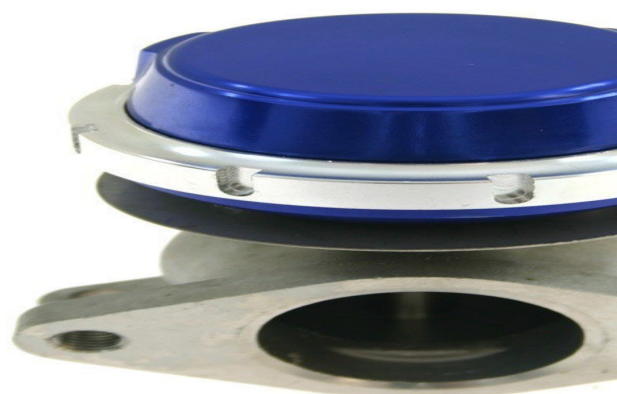

Wastegate / Valve > wastegate - replik > Wastegate zewnętrzny 38mm 0,5 Bar Blue na Flansze

Wastegate zewnętrzny 38mm 0,5 Bar Blue na Flansze

Model : -

Wastegate zewnętrzny 38mm 0,5 Bar Blue na Flansze

Producent : -

Wastegate zewnętrzny 38mm 0,5 Bar Blue na Flansze

Zewnętrzny zawór WasteGate z tłokiem o średnicy 38mm.

Produkt cechuje się bardzo starannym i solidnym wykonaniem co pozwala stosować go w mocnych samochodach z turbosprężarkami bez wbudowanego WasteGate'a.

W zestawie znajdują się wszystkie flansze oraz króćce, które są niezbędne do podłączenia.

Wymiary znajdują się po lewej stronie na załączonym szkicu.

Wastegate / Valve > wastegate - replic > Wastegate zewnętrzny 38mm 0,5 Bar Blue na Flansze

Wastegate zewnętrzny 38mm 0,5 Bar Blue na Flansze

Wastegate / Valve > wastegate - replic > Wastegate zewnętrzny 38mm 0,5 Bar Blue na Flansze

Wastegate zewnętrzny 38mm 0,5 Bar Blue na Flansze

Cena : 420,00 zł Brutto (341,46 zł Netto)