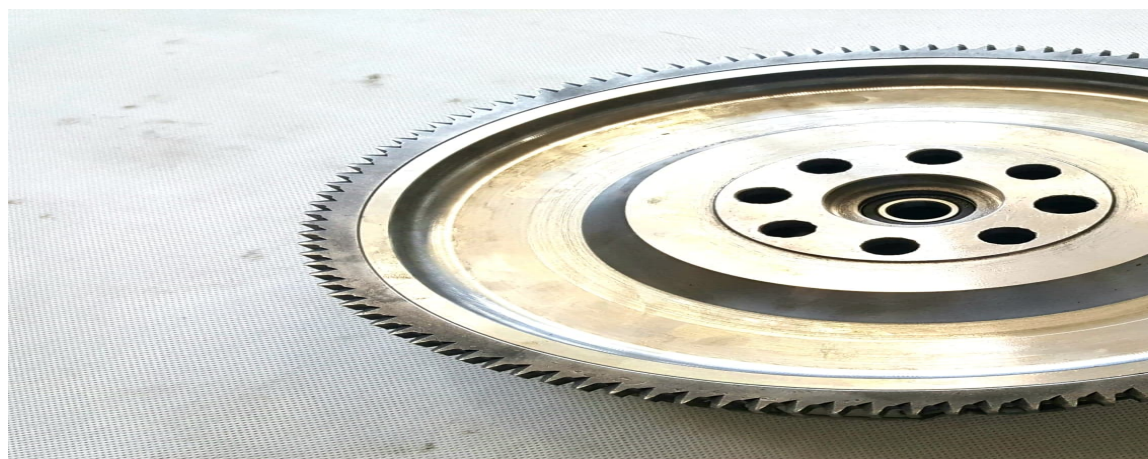

Układ napędowy Sprzęgło Clutch > Sprzęgła - zestawy - CLUTCH > Sprzęgło dwutarczowe 1000KM BMW M3 e46 S54

Sprzęgło dwutarczowe 1000KM BMW M3 e46 S54 6 biegów