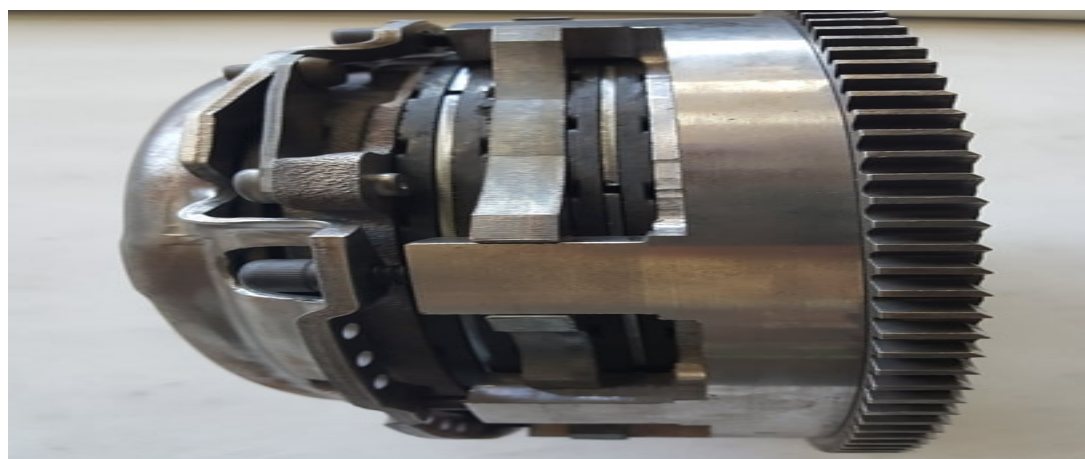

Układ napędowy Sprzęgło Clutch > Sprzęgła - zestawy - CLUTCH > Sprzęgło dwutarczowe 1000KM BMW M3 e46 S54

Sprzęgło dwutarczowe 1000KM BMW M3 e46 S54 6 biegów