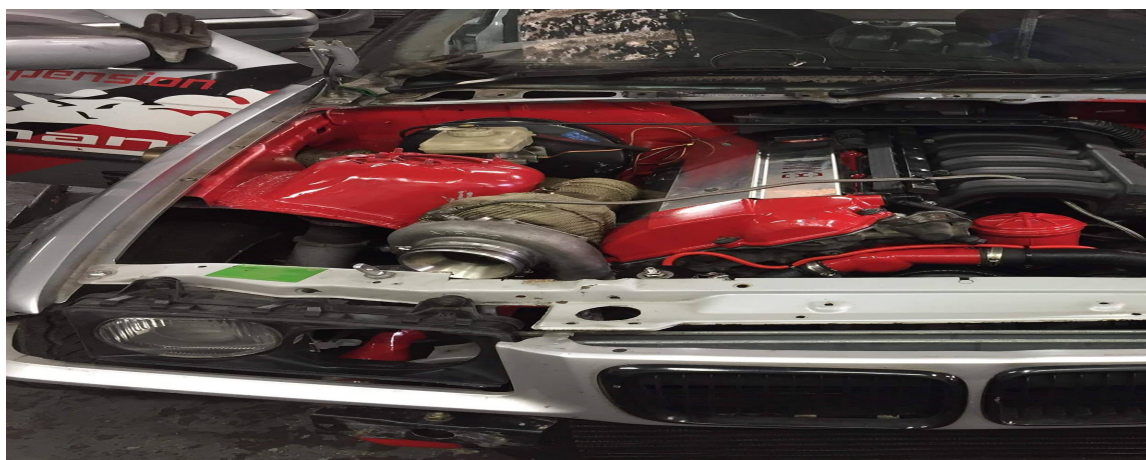

> 6w1 MAXFLOW SINGLESCROOL TOP E36 E46 M50 M52 M54 TURBO EXHAUST MANIFOLD

6w1 MAXFLOW SINGLESCROOL TOP E36 E46 M50 M52 M54 TURBO EXHAUST MANIFOLD