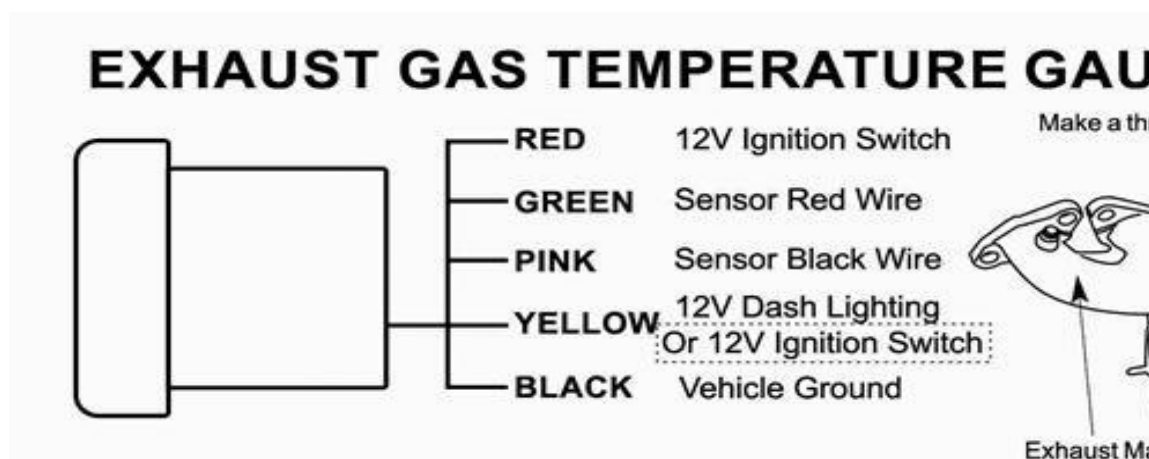

Zegary - Wskaźniki / gauge > Zegar + czujnik EGT (na silniku krokowym) ADDCO - tmp spalin

Zegar + czujnik EGT (na silniku krokowym) ADDCO - tmp spalin