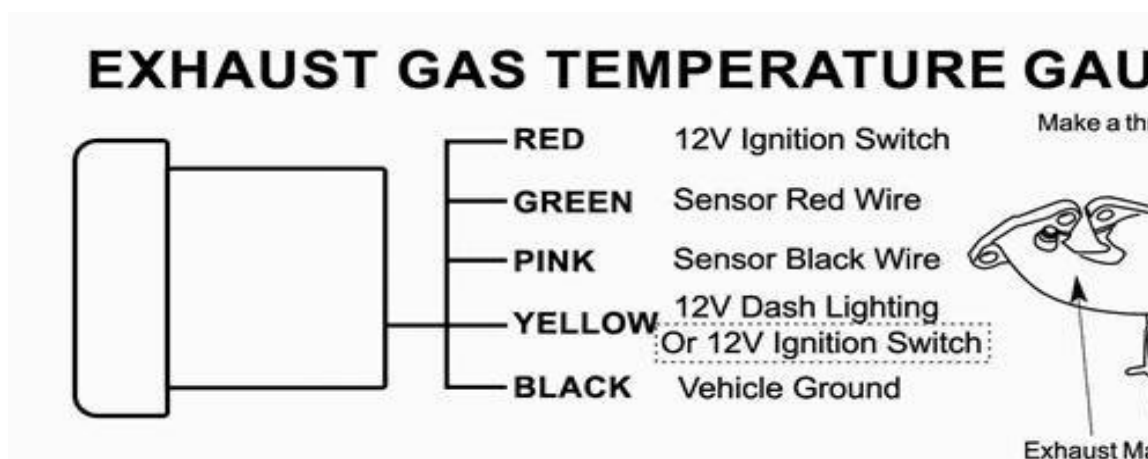

Zegary - Wskaźniki / gauge > Zegar + czujnik EGT (na silniku krokowym) ADDCO - tmp spalin

Zegar + czujnik EGT (na silniku krokowym) ADDCO - tmp spalin