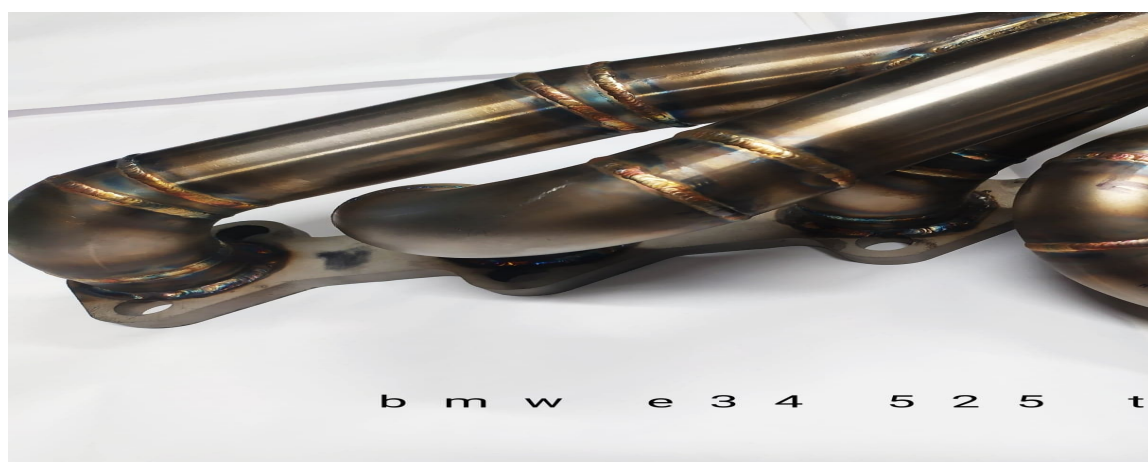

> BMW E34 525 TDS CUSTOM TURBO MANIFOLD KOLEKTOR BIG HP

BMW E34 525 TDS CUSTOM TURBO MANIFOLD KOLEKTOR BIG HP

Model : -

BMW E34 525 TDS CUSTOM TURBO MANIFOLD KOLEKTOR BIG HP

Producent : -

 BMW E34 525 TDS CUSTOM TURBO MANIFOLD KOLEKTOR BIG HP

Kolektor na wielkie przepływy i opcje TOP w bmw e34 525tds m51

> BMW E34 525 TDS CUSTOM TURBO MANIFOLD KOLEKTOR BIG HP

BMW E34 525 TDS CUSTOM TURBO MANIFOLD KOLEKTOR BIG HP

> BMW E34 525 TDS CUSTOM TURBO MANIFOLD KOLEKTOR BIG HP

BMW E34 525 TDS CUSTOM TURBO MANIFOLD KOLEKTOR BIG HP

Cena : 2.300,00 zł Brutto (1.869,92 zł Netto)

Dostępność: Produkt dostępny w naszym sklepie od 31 stycznia 2020